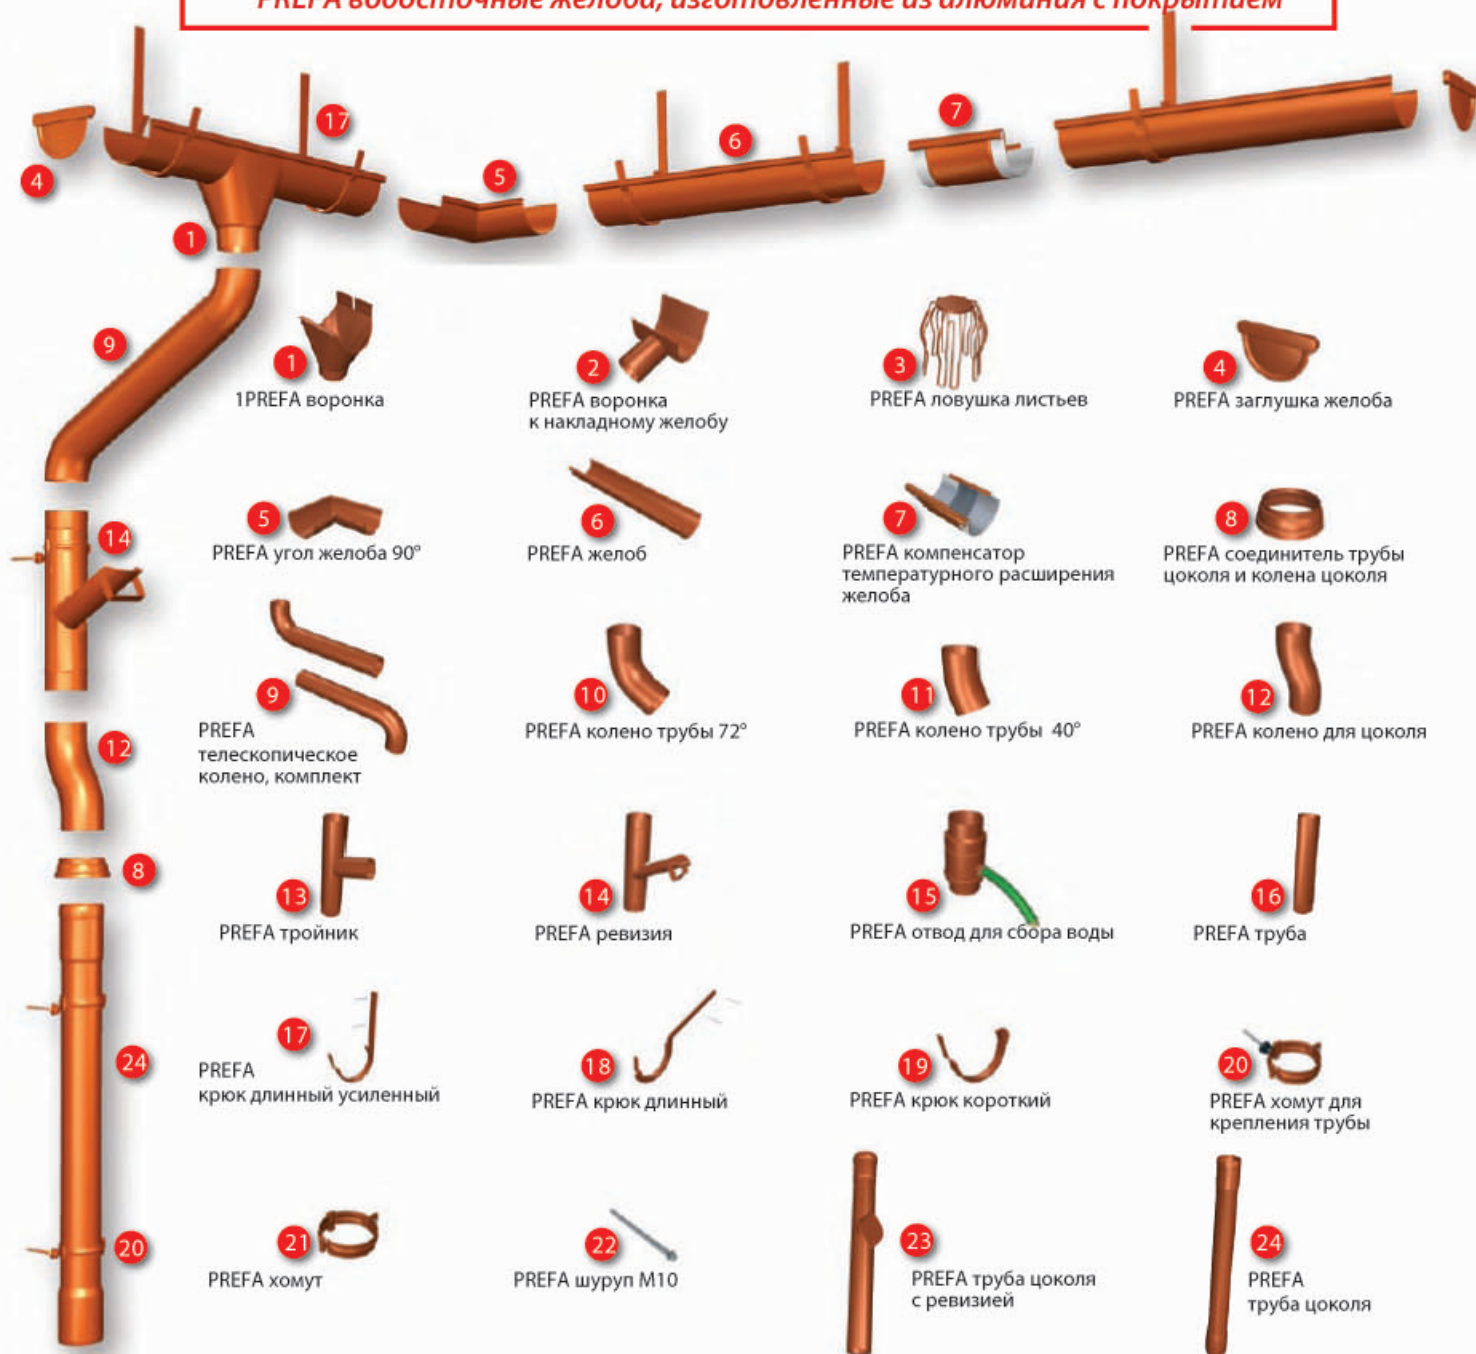

УНИКАЛЬНАЯ ВОДОСТОЧНАЯ СИСТЕМА!

PREFA водосточные желоба, изготовленные из алюминия с покрытием

ВСЕ ЦВЕТА РАДУГИ!

10 стандартных цветов, специальный цвет на заказ

Представительство «Префа СЕЕ Фертрибз ГмБХ», Австрия
 тел.(495) 643 4716, moscow@prefa.com
 www.prefa.com